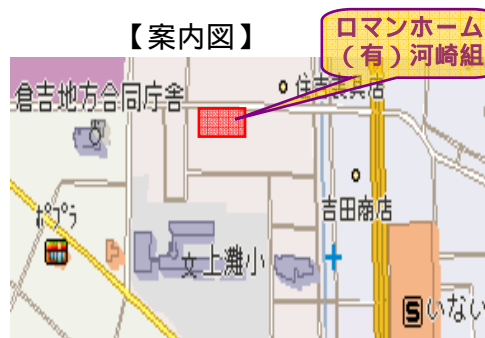

『ロマンホーム』通信

平成20年5・6月

子育て世代応援住宅のおしらせ

こんにちは、『ロマンホーム』です。

今月のお知らせは、『子育て世代応援住宅』です。「自然素材にこだわった、小規模低価格の企画住宅」のパースと平面図です。参考にしてください。

『ロマンホーム』では、住宅・土地の休日相談会を実施しています。
おきがるに、お立寄りくださいませ。

5月～6月の土日営業予定日

- 5月 土曜日・・・毎週
日曜日・・・第2、第4（11日・25日）
- 6月 土曜日・・・毎週
日曜日・・・第2、第4（8日・22日）

【時間】 午前10時～午後3時

電話いただければ、ご希望の時間にうかがいます。

【案内図】

外観イメージパース

和風をイメージしたデザインです。もちろん洋風もOKです。

玄関を中央に配置した場合と、コーナーに配置した場合の平面図

自然素材:ムク材+日本瓦

法規上施工できない地域があります。